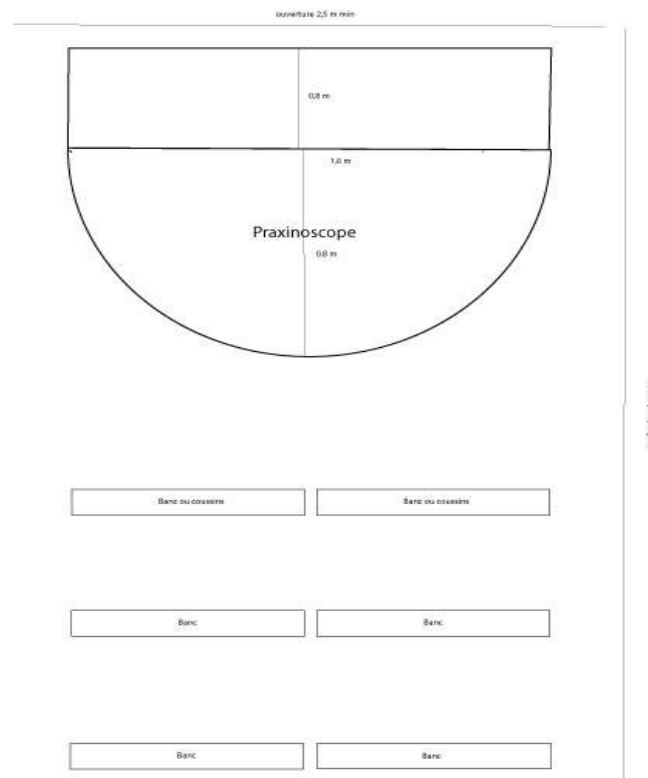

FICHE TECHNIQUE CARNET DE POILU

SITE

1 espace intérieur complètement obscurcissement (noir complet obligatoire), d'une surface supérieure à 15 m² et dont la longueur de l'un des coté est supérieure à 3 m